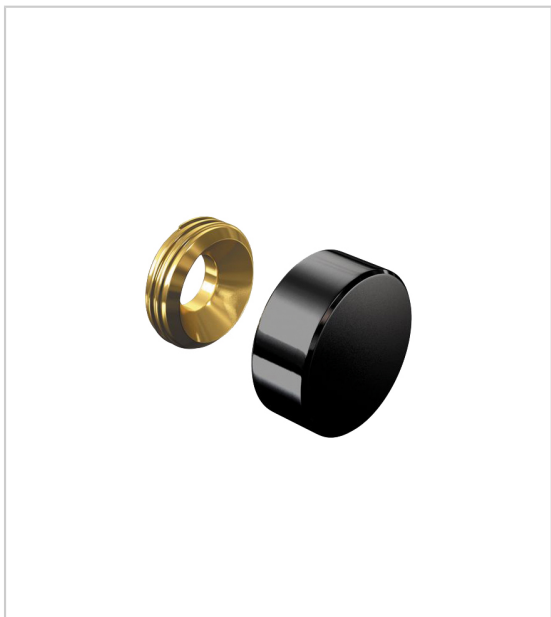

## CACHE-VIS MURAL AVEC EMBASE

ITAR

Cache-vis avec embase laiton permettant la fixation et la mise en valeur de votre signalétique (plaque murale...) ou miroir.

Utilisation intérieure (aluminium) ou extérieure (inox).

RÉFÉRENCE	DÉCOR	DIAMÈTRE	EPAISSEUR	MATÉRIAU	UNITÉ DE VENTE
274 15000 01361	Anodisé	13 mm	6 mm	Aluminium	l'unité
274 15000 01302	Anodisé noir	13 mm	6 mm	Aluminium	l'unité
274 15000 01861	Anodisé	18 mm	7 mm	Aluminium	l'unité
274 15000 01388	Inox poli	13 mm	5 mm	Inox	l'unité
274 15000 01802	Anodisé noir	18 mm	7 mm	Aluminium	l'unité
274 15000 01888	Inox poli	18 mm	5,5 mm	Inox	l'unité