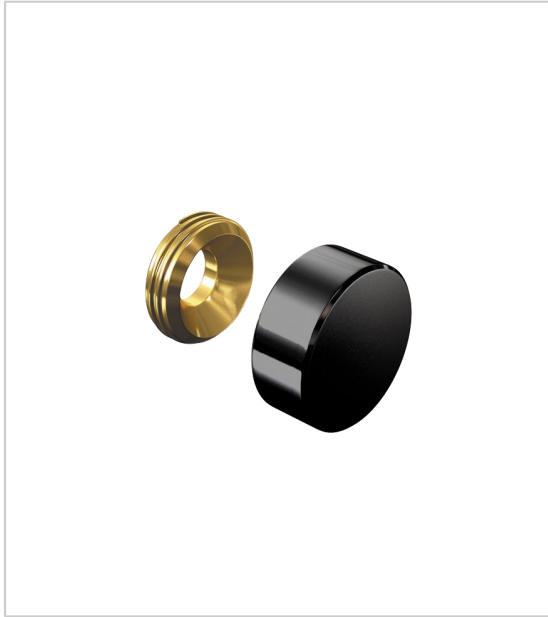

## CACHE-VIS MURAL AVEC EMBASE

ITAR

Cache-vis avec embase laiton permettant la fixation et la mise en valeur de votre signalétique (plaque murale...) ou miroir.

Utilisation intérieure (aluminium) ou extérieure (inox).

RÉFÉRENCE	DÉCOR	DIAMÈTRE	EPAISSEUR	MATÉRIAU	PRIX HT	PRIX TTC	UNITÉ DE VENTE
274 15000 01361	Anodisé	13 mm	6 mm	Aluminium	<b>2,51 €</b>	3,01 €	l'unité
274 15000 01302	Anodisé noir	13 mm	6 mm	Aluminium	<b>2,77 €</b>	3,32 €	l'unité
274 15000 01861	Anodisé	18 mm	7 mm	Aluminium	<b>2,77 €</b>	3,32 €	l'unité
274 15000 01388	Inox poli	13 mm	5 mm	Inox	<b>3,03 €</b>	3,64 €	l'unité
274 15000 01802	Anodisé noir	18 mm	7 mm	Aluminium	<b>3,03 €</b>	3,64 €	l'unité
274 15000 01888	Inox poli	18 mm	5,5 mm	Inox	<b>3,91 €</b>	4,69 €	l'unité