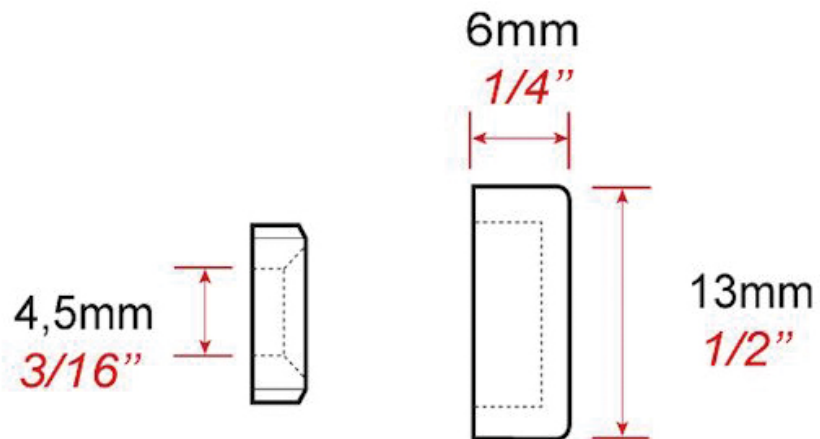

CACHE-VIS MURAL AVEC EMBASE

ITAR

<https://www.qama.fr/cache-vis-mural-avec-embase-p65755>

Tel : 02 43 13 49 49

Fax : 02 43 30 26 16

www.qama.fr