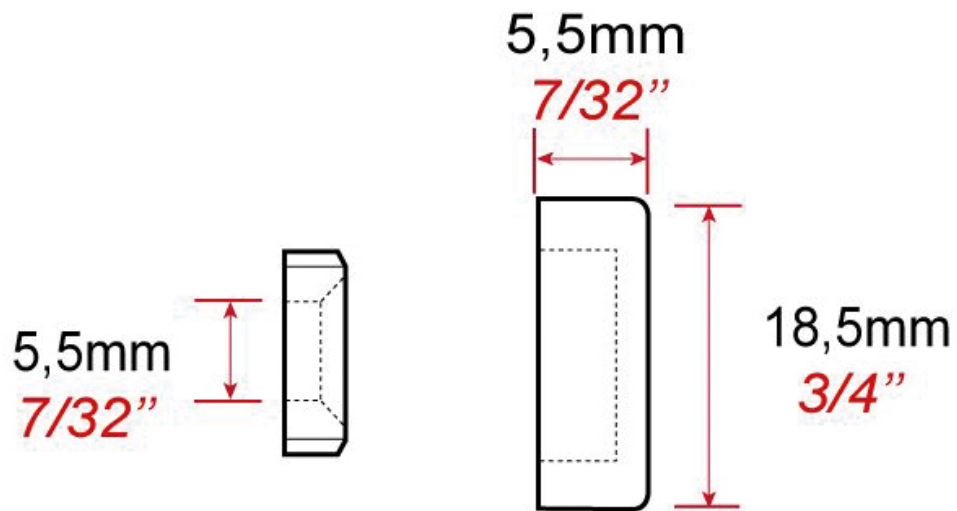

CACHE-VIS MURAL AVEC EMBASE

ITAR

<https://www.qama.fr/cache-vis-mural-avec-embase-p65755>

Tel : 02 43 13 49 49

Fax : 02 43 30 26 16

www.qama.fr