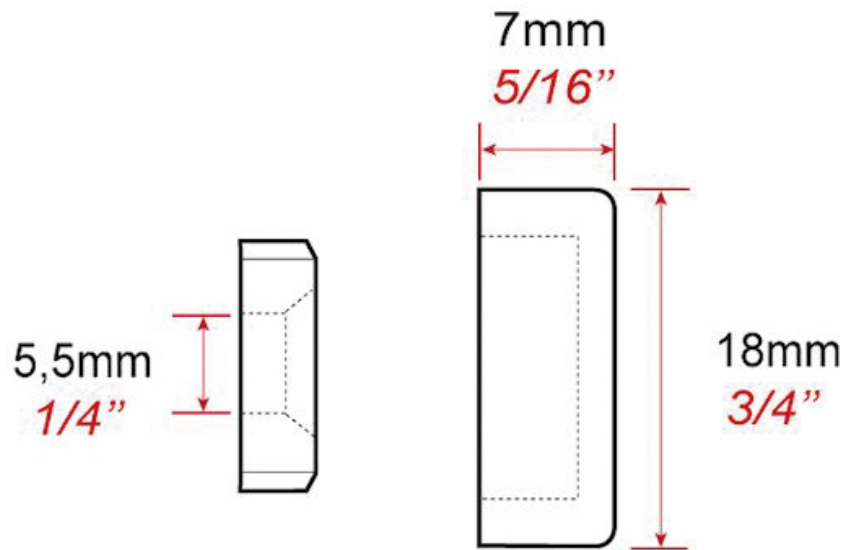

CACHE-VIS MURAL AVEC EMBASE

ITAR

<https://www.qama.fr/cache-vis-mural-avec-embase-p65755>

Tel : 02 43 13 49 49

Fax : 02 43 30 26 16

www.qama.fr