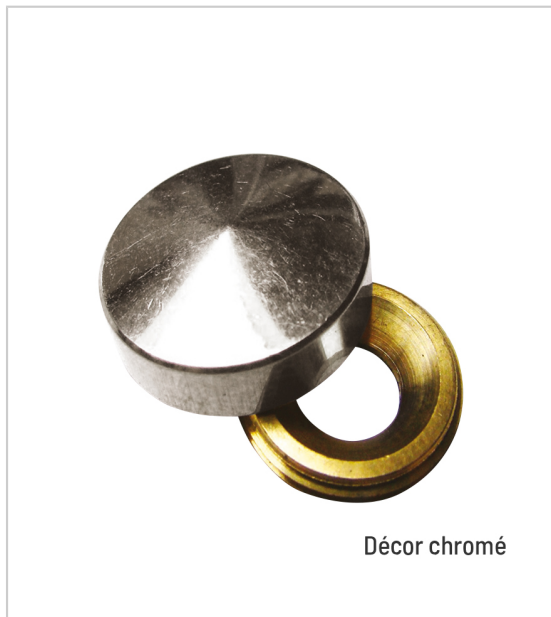

## CACHE VIS CONIQUE

ITAR

Cache vis conique 2 pièces laiton :

- Pour vis de 3 à 4 : Ø12 mm
- Pour vis de 4 à 5 : Ø16 mm
- Pour vis de 5 à 6 : Ø18 mm
- Pour vis de 6 à 8 : Ø22 mm

RÉFÉRENCE	DÉCOR	DIAMÈTRE	UNITÉ DE VENTE
326 90380 01240	Poli	12 mm	l'unité
326 90380 01245	Chromé	12 mm	l'unité
326 90380 01640	Poli	16 mm	l'unité
326 90380 01645	Chromé	16 mm	100
326 90380 01840	Poli	18 mm	l'unité
326 90380 01845	Chromé	18 mm	l'unité
326 90380 02240	Poli	22 mm	l'unité
326 90380 02245	Chromé	22 mm	l'unité

### Caractéristiques :

- Epaisseur : 8 mm
- Matériau : Laiton

Tarifs valables le 26/04/2024  
<https://www.qama.fr/cache-vis-conique-p60001>

45 000 références  
dont 30 000 disponibles  
en stock

Livraison offerte  
dès 79€ HT d'achat