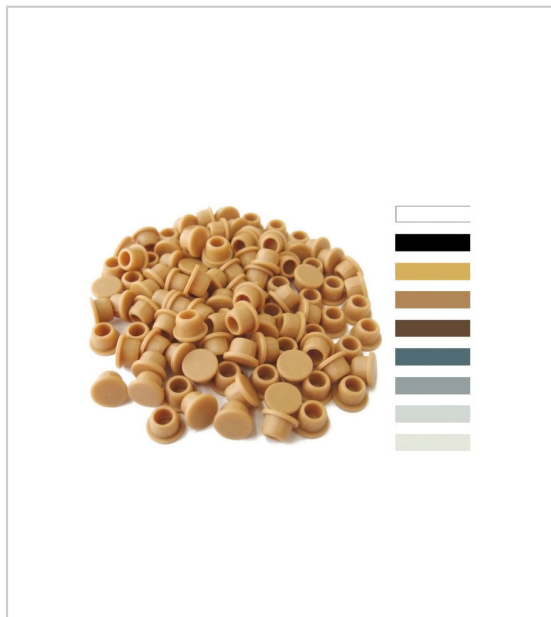

CACHE TROU CLAMEX P 90°

LAMELLO

Pour perçage Ø6 mm.

RÉFÉRENCE	BOITE DE	DÉCOR	RAL	UNITÉ DE VENTE
057 70310 33500	100	Gris foncé	7031	l'unité
057 70350 33500	100	Gris clair	7035	l'unité
057 70400 33500	100	Gris moyen	7040	l'unité
057 80070 33500	100	Marron	8007	l'unité
057 80170 33500	100	Marron foncé	8017	l'unité
057 70220 33500	100	Gris terre d'ombre	7022	l'unité
057 10110 33500	100	Hêtre	1011	l'unité
057 10140 33500	100	Pin	1014	l'unité
057 90020 33500	100	Gris	9002	l'unité
057 90100 33500	100	Blanc	9010	l'unité
057 90110 33500	100	Noir	9011	l'unité
057 90100 33400	500	Blanc	9010	l'unité
057 10110 33400	500	Hêtre	1011	l'unité
057 10140 33400	500	Pin	1014	l'unité
057 90110 33400	500	Noir	9011	l'unité

Tarifs valables le 26/04/2024

<https://www.qama.fr/cache-trou-90deg-p42459>

45 000 références
dont 30 000 disponibles
en stock

Livraison offerte
dès 79€ HT d'achat

Toute commande passée
avant 15h est expédiée
le jour même

Un service client
toujours à votre écoute

CACHE TROU CLAMEX P 90°

LAMELLO

Caractéristiques :

- Angle : 90°

Tarifs valables le 26/04/2024
<https://www.qama.fr/cache-trou-90deg-p42459>

45 000 références
dont 30 000 disponibles
en stock