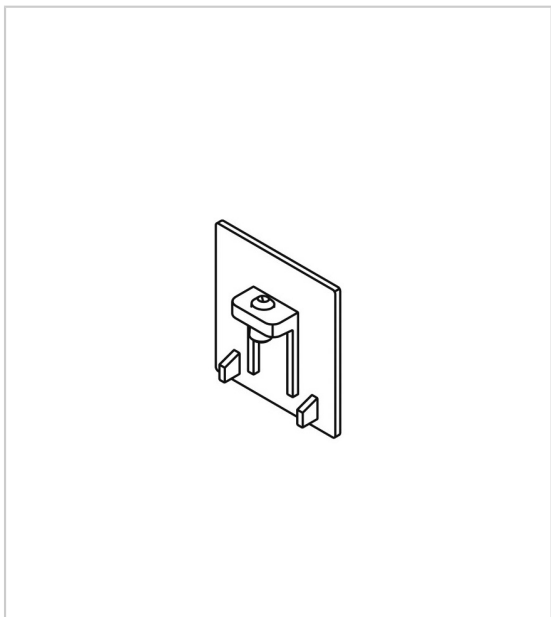

## CACHE LATÉRAL POUR RAIL ET PROFIL ÉQUERRE JUNIOR 80 /100 /120

HAWA

Cache latéral en métal chromé mat prévu pour être utilisé des deux côtés.  
Pour pose en extrémité du rail de roulement et du profil équerre mural.

### Caractéristiques :

- Décor : Chromé mat
- Matériau : Métal

Tarifs valables le 19/04/2024  
<https://www.qama.fr/cache-pour-rail-junior-80-120-p60235>

45 000 références  
dont 30 000 disponibles  
en stock