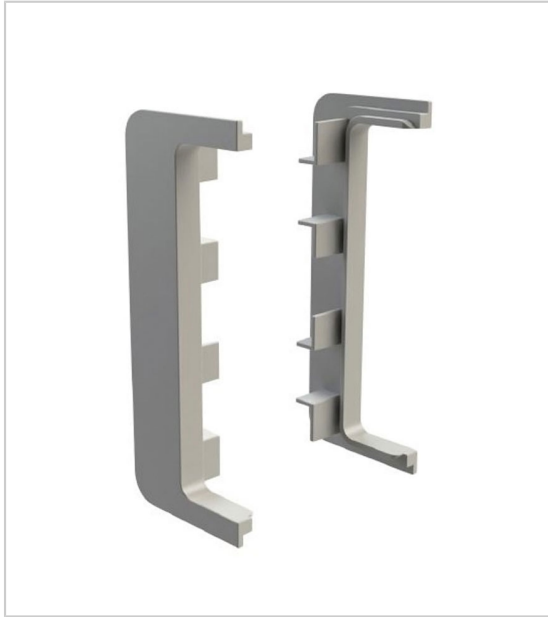

## CACHE EXTRÉMITÉ PROFIL DOUBLE GOLA CLAP AND FIT

VOLPATO

Caches à fixer aux extrémités du profil double Gola Clap and Fit.

2.5.0.0

RÉFÉRENCE	DÉCOR	PRIX HT	PRIX TTC	UNITÉ DE VENTE
379 81390 10061	Alu brossé	10,02 €	12,02 €	la paire
379 81390 10067	Anthracite	10,02 €	12,02 €	la paire

### Caractéristiques :

- Matériau : Plastique

Tarifs valables le 19/04/2024  
<https://www.qama.fr/cache-extremite-pour-profil-zagreb-p59152>

45 000 références  
dont 30 000 disponibles  
en stock

Livraison offerte  
dès 79€ HT d'achat