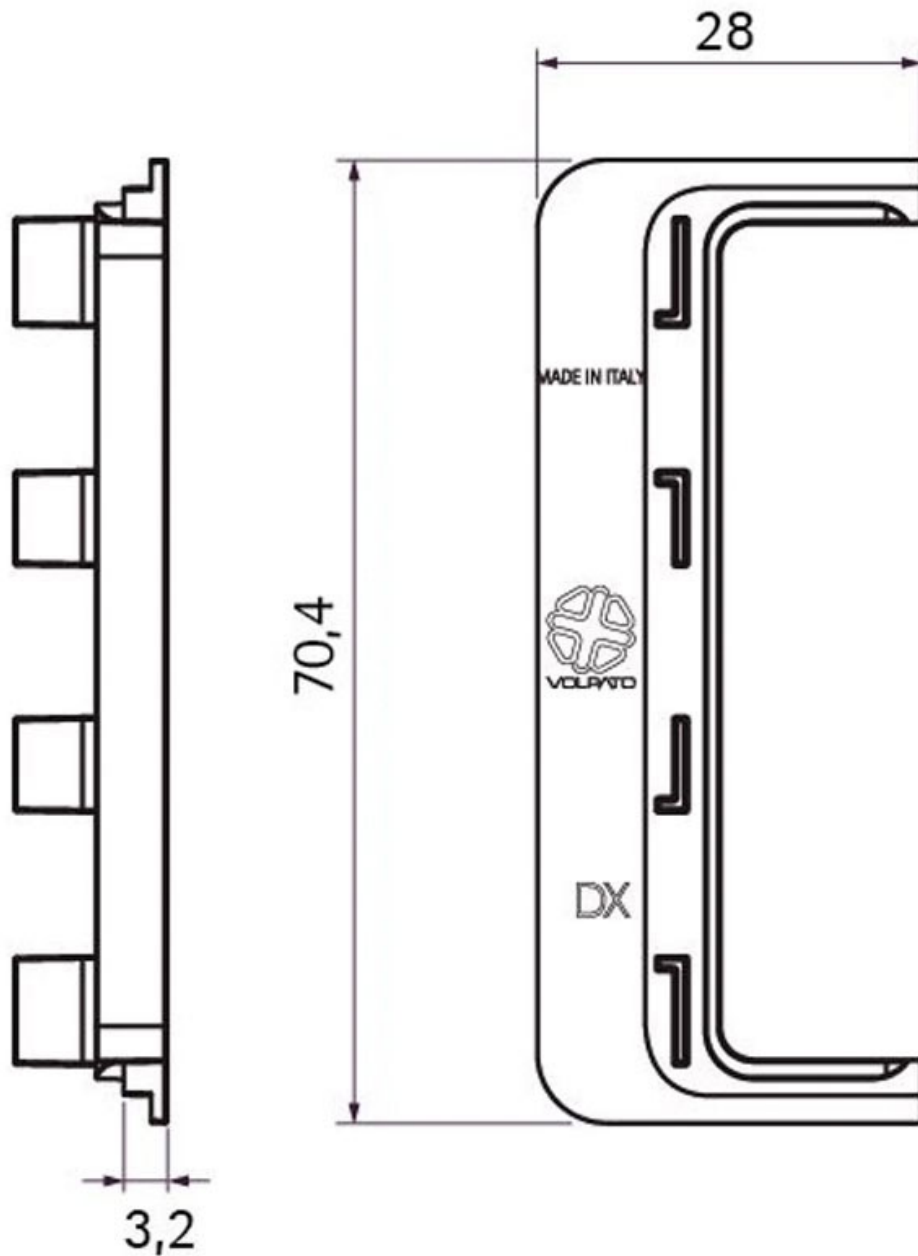

CACHE EXTRÉMITÉ PROFIL DOUBLE GOLA CLAP AND FIT

VOLPATO

<https://www.qama.fr/cache-extremite-pour-profil-zagreb-p59152>

Tel : 02 43 13 49 49

Fax : 02 43 30 26 16

www.qama.fr