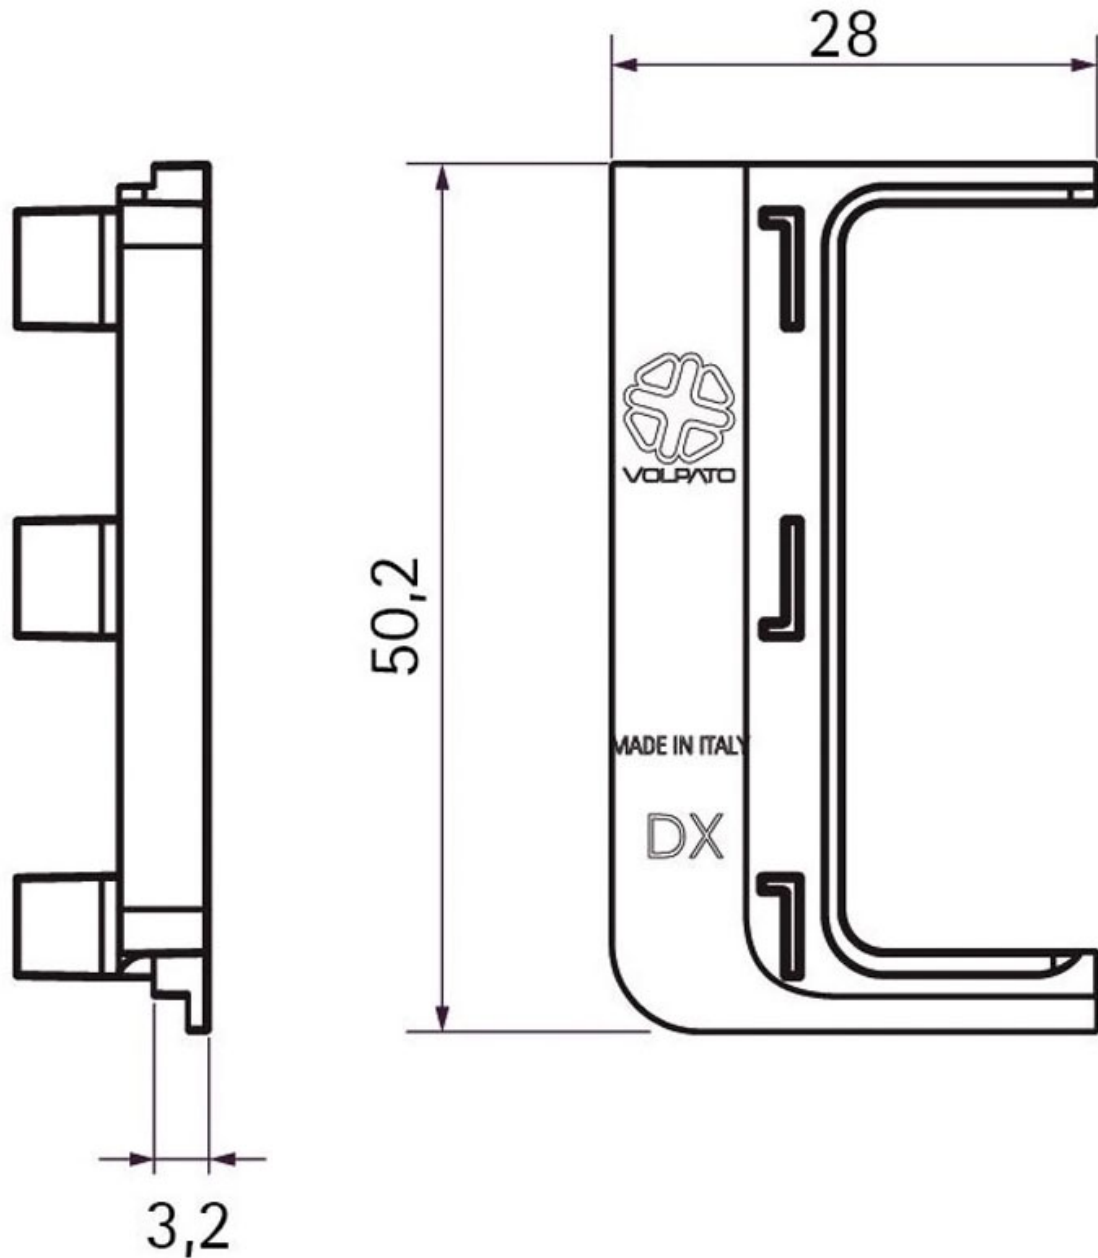

CACHE EXTRÉMITÉ PROFIL SIMPLE GOLA CLAP AND FIT

VOLPATO

<https://www.qama.fr/cache-extremite-pour-profil-zagreb-p59151>

Tel : 02 43 13 49 49

Fax : 02 43 30 26 16

www.qama.fr