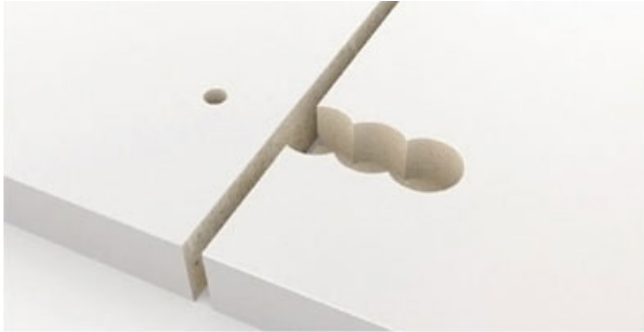

# CACHE DE PROTECTION CABINEO

LAMELLO

Ne nécessite qu'un usinage de surface

Pas de trous pour cheville

Monobloc + prémonté

Assemblage rapide

Grande force de serrage

Panneaux à partir de 12 mm