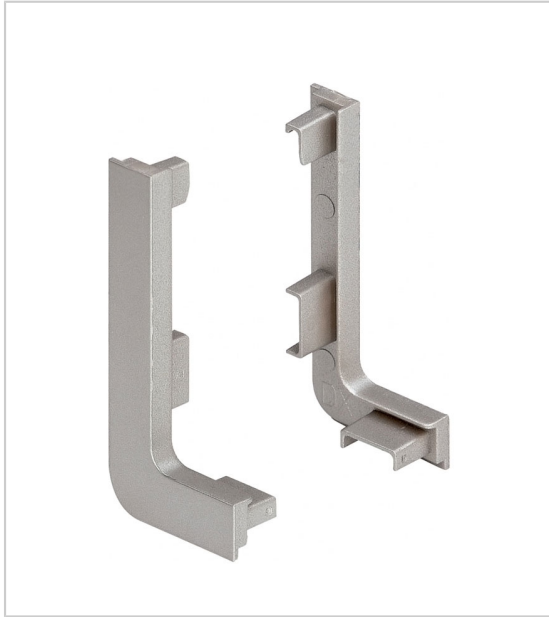

CACHE D'EXTRÉMITÉ SIMPLE RETOUR GOLA CLASSICA

VOLPATO

Pour profil simple retour prise de main Gola Classica.

1 droit et 1 gauche.

RÉFÉRENCE	MATÉRIAU	VERSION	UNITÉ DE VENTE
379 85000 10029	PVC	Ajourée	la paire
379 85000 20029	PVC	Fermée	la paire
379 85000 00064	Aluminium	Ajourée	la paire

Tarifs valables le 28/04/2024
<https://www.qama.fr/cache-d-extremite-simple-retour-p31091>

45 000 références
dont 30 000 disponibles
en stock

Livraison offerte
dès 79€ HT d'achat

Toute commande passée
avant 15h est expédiée
le jour même