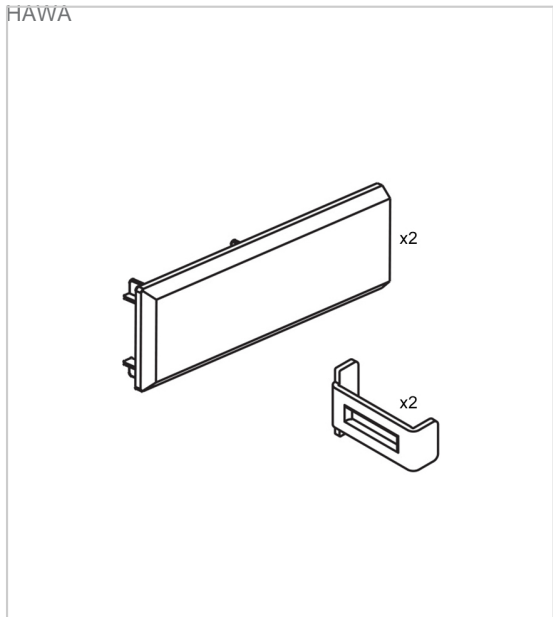

CACHE D'EXTRÉMITÉ POUR CACHE LATÉRAL À CLIPSER PORTA 100HMD ACOUSTICS

HAWA

Jeu de caches d'extrémités, 95mm, pour cache à clipser Porta 100 HMD Acoustics.

RÉFÉRENCE

UNITÉ DE VENTE

477 30430 00100

l'unité

Caractéristiques :

- Décor : Anthracite
- Matériau : Plastique

Tarifs valables le 25/04/2024
<https://www.qama.fr/cache-d-extremite-pour-cache-lateral-a-clipser-porta-100hmd-acoustics-p65694>

45 000 références
dont 30 000 disponibles
en stock