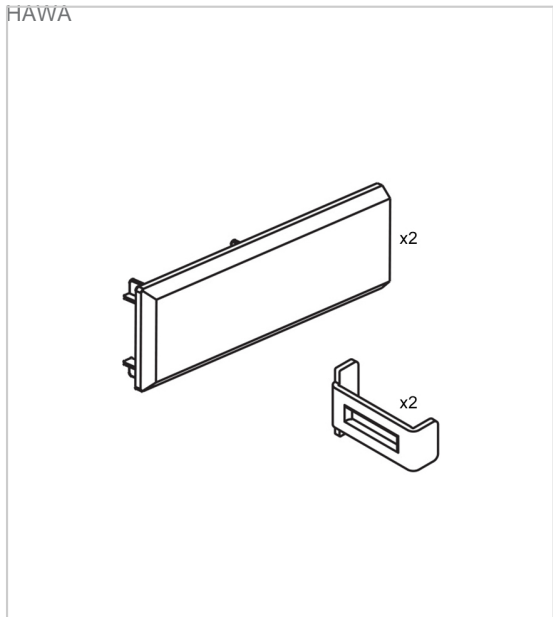

CACHE D'EXTRÉMITÉ POUR CACHE LATÉRAL À CLIPSER PORTA 100HMD ACOUSTICS

HAWA

Jeu de caches d'extrémités, 95mm, pour cache à clipser Porta 100 HMD Acoustics.

RÉFÉRENCE

PRIX HT

PRIX TTC

UNITÉ DE VENTE

477 30430 00100

23,78 €

28,54 €

l'unité

Caractéristiques :

- Décor : Anthracite
- Matériau : Plastique

Tarifs valables le 25/04/2024
<https://www.qama.fr/cache-d-extremite-pour-cache-lateral-a-clipser-porta-100hmd-acoustics-p65694>