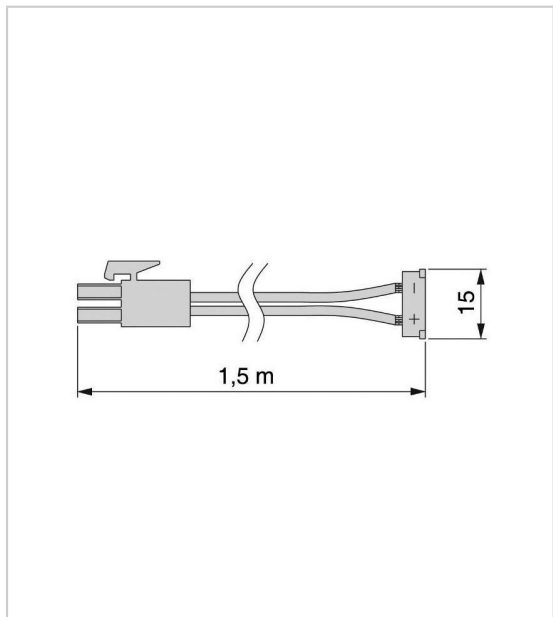

CÂBLE D'ALIMENTATION ROLFLEX

VOKIL

Câble d'alimentation pour bande LED largeur 8 mm.

Longueur 1500 mm avec prise rapide AMP.

RÉFÉRENCE

UNITÉ DE VENTE

132 00350 15000

l'unité