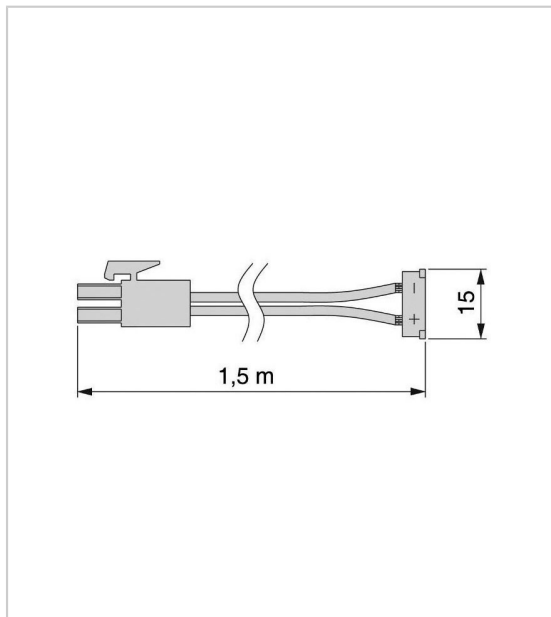

CÂBLE D'ALIMENTATION ROLFLEX

VOKIL

Câble d'alimentation pour bande LED largeur 8 mm.

Longueur 1500 mm avec prise rapide AMP.

RÉFÉRENCE

PRIX HT

PRIX TTC

UNITÉ DE VENTE