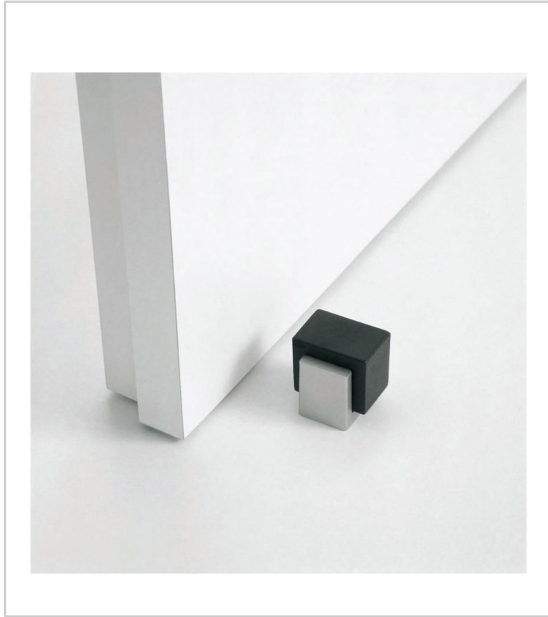

BUTÉE DE PORTE DESIGN

CONFALONIERI

Avec set de fixation au sol.

RÉFÉRENCE

309 11360 00035

UNITÉ DE VENTE

l'unité

Caractéristiques :

- Décor : Noir / Alu
- Hauteur : 30 mm
- Largeur : 30 mm
- Matériau : Zamac

Tarifs valables le 19/04/2024
<https://www.qama.fr/butee-de-porte-design-p58986>

45 000 références
dont 30 000 disponibles
en stock