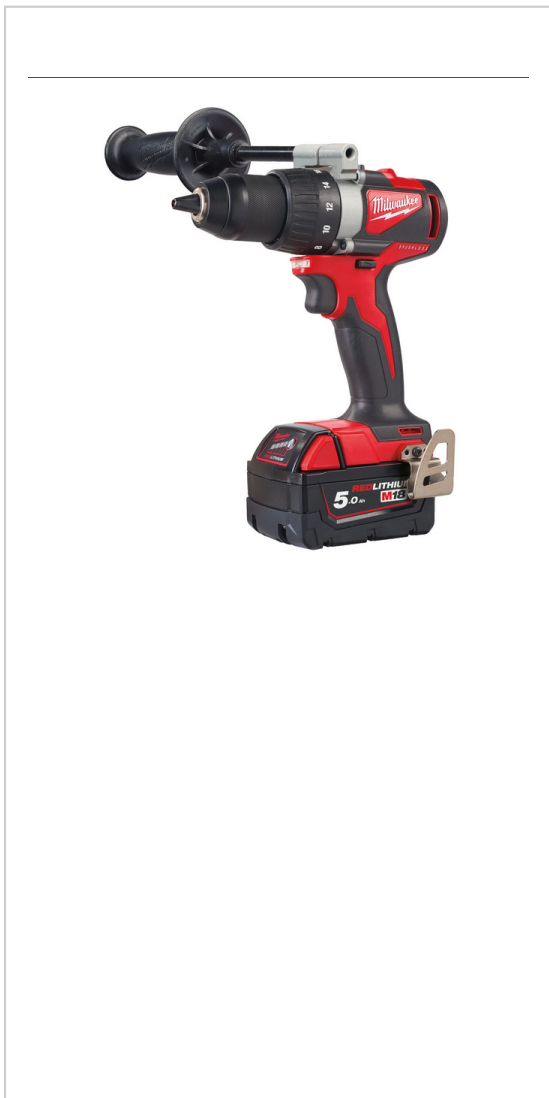

## BRUSHLESS PERCEUSE VISSEUSE M18™-4933464515

MILWAUKEE

La nouvelle conception du moteur sans charbons fournit un couple 40% supérieur à celui du modèle précédent - jusqu'à

82 Nm

Perceuse visseuse BRUSHLESS (seulement 180 mm de long) pour un outil équilibré, idéal pour travailler en hauteur et les espaces étroits

Mandrin robuste en métal de 13 mm pour un changement rapide et une meilleure préhension des embouts

L'électronique REDLINK™ protège la batterie et l'outil contre les surcharges et les surchauffes pour une meilleure durée de vie de l'ensemble