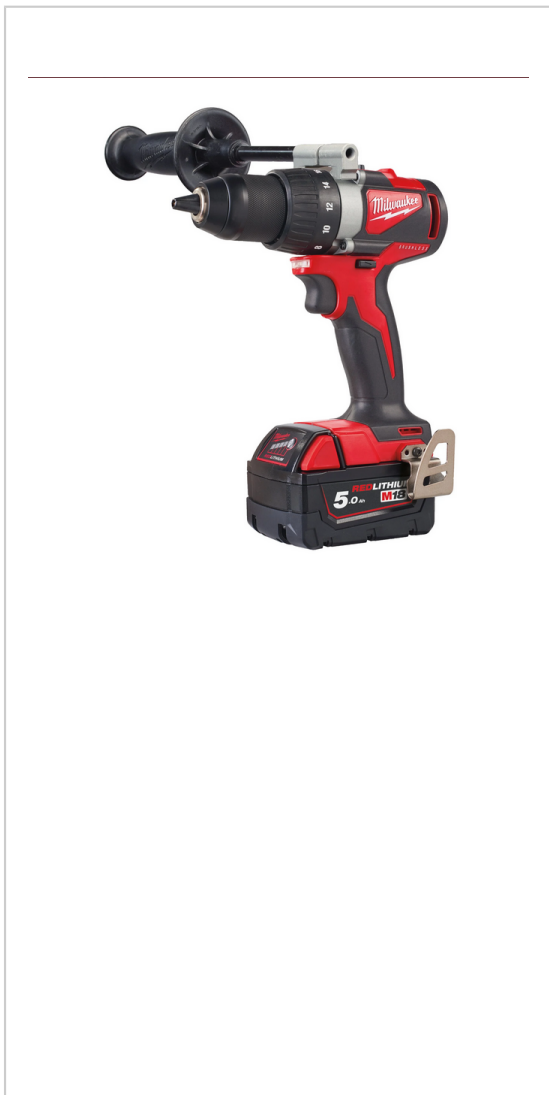

## BRUSHLESS PERCEUSE VISSEUSE M18™-4933464515

MILWAUKEE

La nouvelle conception du moteur sans charbons fournit un couple 40% supérieur à celui du modèle précédent - jusqu'à

82 Nm

Perceuse visseuse BRUSHLESS (seulement 180 mm de long) pour un outil équilibré, idéal pour travailler en hauteur et les espaces étroits

Mandrin robuste en métal de 13 mm pour un changement rapide et une meilleure préhension des embouts

L'électronique REDLINK™ protège la batterie et l'outil contre les surcharges et les surchauffes pour une meilleure durée de vie de l'ensemble

Vitesse optimisée pour un perçage et une fixation plus rapides (0 - 550/0 - 1800 tr/min)

Indicateur de charge et éclairage LED

Clip de ceinture réversible en métal pour accrocher votre outil rapidement et facilement