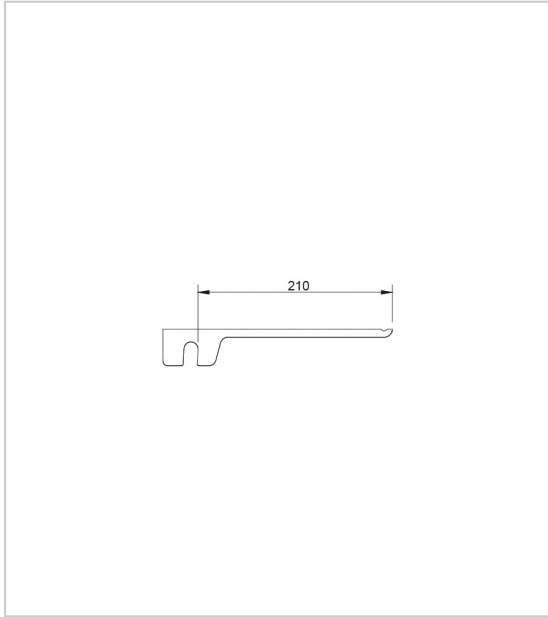

## BROCHE SIMPLE POUR BARRE DE CHARGE SWIFT

SOFADI

Broche droite bombée, avec encoche arrêt de cintre en bout.

A poser sur barre de charge ovale 30x15 mm de la gamme Swift.

RÉFÉRENCE	DÉCOR	UNITÉ DE VENTE
744 66305 25074	Nickelé	l'unité
744 66305 25075	Nickel noir	l'unité

### Caractéristiques :

- Charge maxi : 5 kg
- Longueur : 250 mm
- Matériau : Acier

Tarifs valables le 26/04/2024  
<https://www.qama.fr/broche-simple-pour-barre-de-charge-p58385>

45 000 références  
dont 30 000 disponibles  
en stock