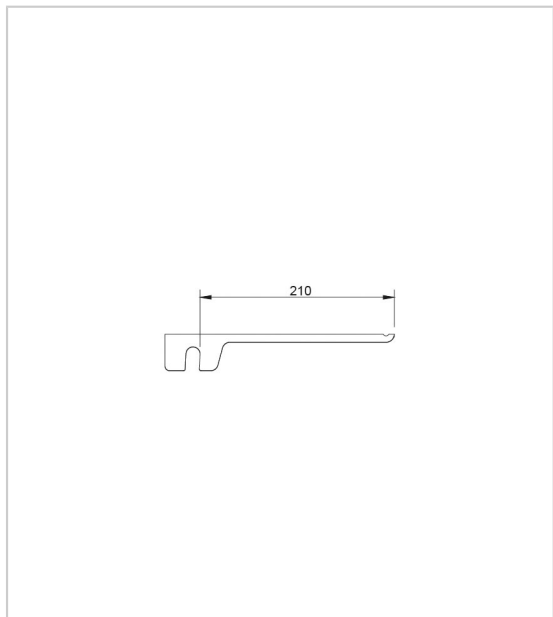

BROCHE SIMPLE POUR BARRE DE CHARGE SWIFT

SOFADI

Broche droite bombée, avec encoche arrêt de cintre en bout.

A poser sur barre de charge ovale 30x15 mm de la gamme Swift.

RÉFÉRENCE	DÉCOR	PRIX HT	PRIX TTC	UNITÉ DE VENTE
744 66305 25074	Nickelé	35,78 €	42,94 €	l'unité
744 66305 25075	Nickel noir	40,85 €	49,02 €	l'unité

Caractéristiques :

- Charge maxi : 5 kg
- Longueur : 250 mm
- Matériau : Acier

Tarifs valables le 26/04/2024
<https://www.qama.fr/broche-simple-pour-barre-de-charge-p58385>

45 000 références
dont 30 000 disponibles
en stock