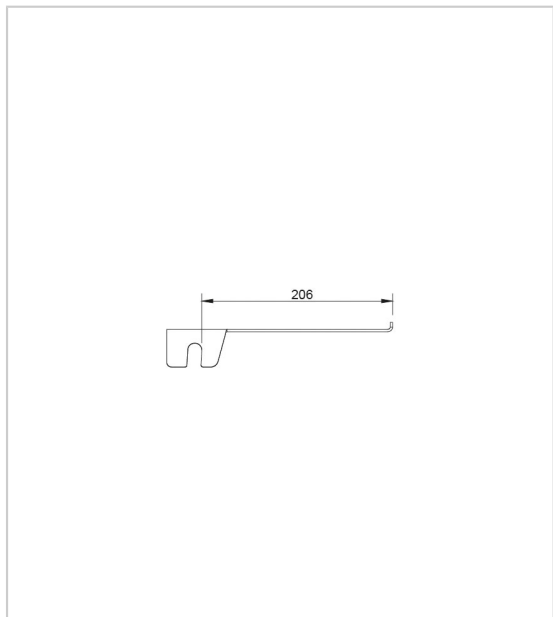

BROCHE BLISTER POUR BARRE DE CHARGE SWIFT

SOFADI

Broche plate avec butée arrêt de cintre en bout.

A poser sur barre de charge ovale 30x15 mm de la gamme Swift.

RÉFÉRENCE	DÉCOR	UNITÉ DE VENTE
744 66306 24574	Nickelé	l'unité
744 66306 24575	Nickel noir	l'unité

Caractéristiques :

- Charge maxi : 5 kg
- Longueur : 245 mm
- Matériau : Acier

Tarifs valables le 24/04/2024
<https://www.qama.fr/broche-blister-pour-barre-de-charge-p58386>

45 000 références
dont 30 000 disponibles
en stock