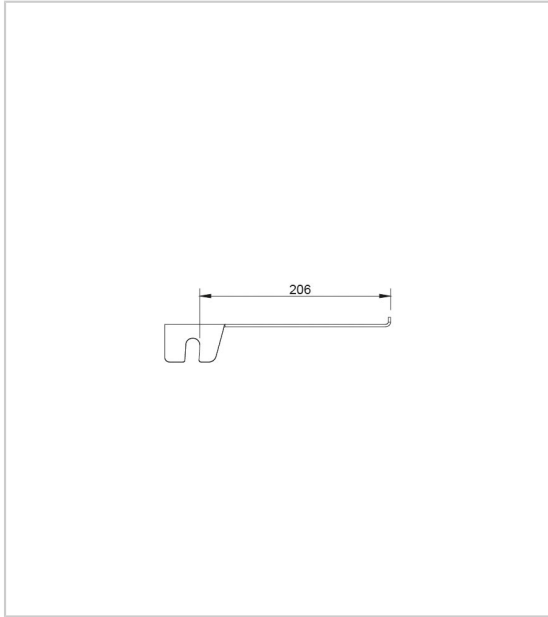

BROCHE BLISTER POUR BARRE DE CHARGE SWIFT

SOFADI

Broche plate avec butée arrêt de cintre en bout.

A poser sur barre de charge ovale 30x15 mm de la gamme Swift.

RÉFÉRENCE	DÉCOR	PRIX HT	PRIX TTC	UNITÉ DE VENTE
744 66306 24574	Nickelé	43,50 €	52,20 €	l'unité
744 66306 24575	Nickel noir	49,52 €	59,42 €	l'unité

Caractéristiques :

- Charge maxi : 5 kg
- Longueur : 245 mm
- Matériau : Acier

Tarifs valables le 24/04/2024
<https://www.qama.fr/broche-blister-pour-barre-de-charge-p58386>

45 000 références
dont 30 000 disponibles
en stock