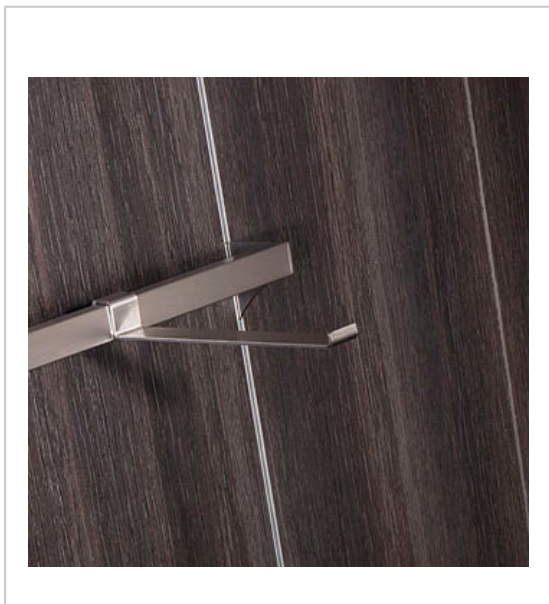

## BROCHE BLISTER LTBLIS POUR BARRE DE CHARGE LOFT2

SOFADI

Broche plate avec butée arrêt de cintres en bout.

Pose sur barre de charge LTBC de section 25x15mm.

Conçu pour les accessoires légers (lingerie, chaussettes...).

### Caractéristiques :

- Charge maxi : 3 kg
- Décor : Inox brossé
- Longueur : 200 mm
- Matériau : Inox

Tarifs valables le 25/04/2024  
<https://www.qama.fr/broche-blister-p58762>

45 000 références  
dont 30 000 disponibles  
en stock