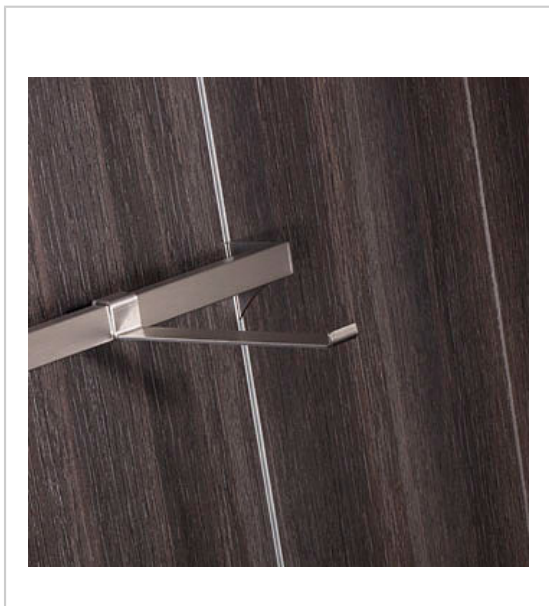

BROCHE BLISTER LTBLIS POUR BARRE DE CHARGE LOFT2

SOFADI

Broche plate avec butée arrêt de cintres en bout.

Pose sur barre de charge LTBC de section 25x15mm.

Conçu pour les accessoires légers (lingerie, chaussettes...).

Caractéristiques :

- Charge maxi : 3 kg
- Décor : Inox brossé
- Longueur : 200 mm
- Matériau : Inox

Tarifs valables le 25/04/2024
<https://www.qama.fr/broche-blister-p58762>

45 000 références
dont 30 000 disponibles
en stock