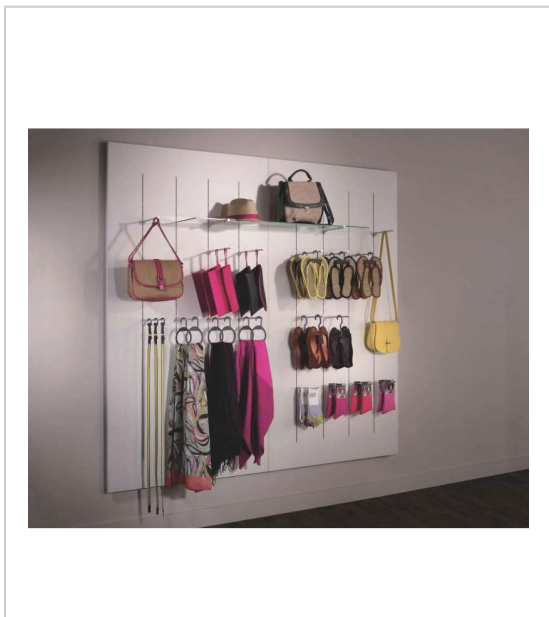

## BROCHE BLISTER DOT2

SOFADI

Broche double fil pour blisters.  
Se fixe sur la crémaillère M19.

RÉFÉRENCE	DÉCOR	UNITÉ DE VENTE
744 63000 01582	Chromé	l'unité
744 63000 01584	Chromé satiné	l'unité

### Caractéristiques :

- Charge maxi : 5 kg
- Largeur : 30 mm
- Longueur : 163 mm
- Matériau : Acier

Tarifs valables le 17/04/2024  
<https://www.qama.fr/broche-blister-dot2-p30499>

45 000 références  
dont 30 000 disponibles  
en stock