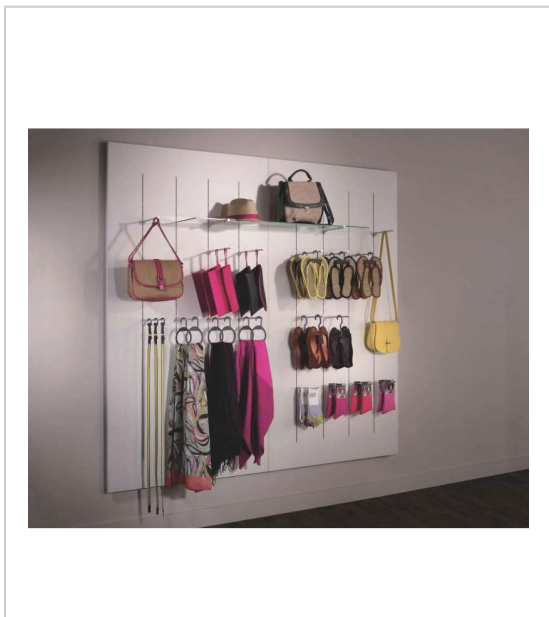

BROCHE BLISTER DOT2

SOFADI

Broche double fil pour blisters.
Se fixe sur la crémaillère M19.

RÉFÉRENCE	DÉCOR	PRIX HT	PRIX TTC	UNITÉ DE VENTE
744 63000 01582	Chromé	15,79 €	18,95 €	l'unité
744 63000 01584	Chromé satiné	17,07 €	20,48 €	l'unité

Caractéristiques :

- Charge maxi : 5 kg
- Largeur : 30 mm
- Longueur : 163 mm
- Matériau : Acier

Tarifs valables le 17/04/2024
<https://www.qama.fr/broche-blister-dot2-p30499>

45 000 références
dont 30 000 disponibles
en stock