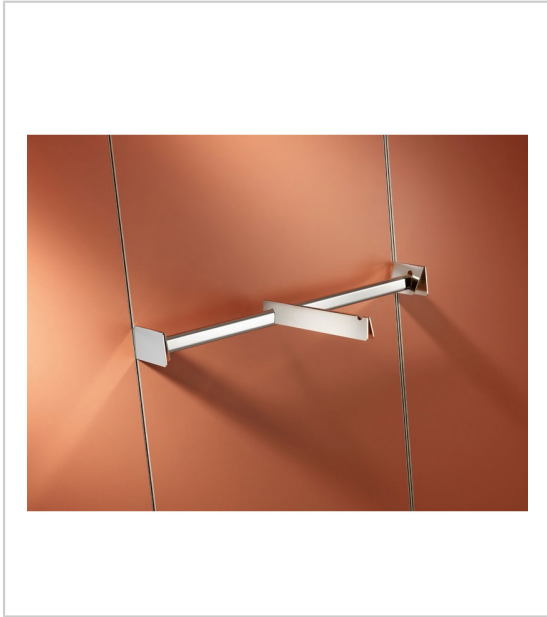

BROCHE DROITE POUR BARRE DE CHARGE SWIFT

SOFADI

Bras droit avec encoche pour arrêt de cintres en bout.

A poser sur barre de charge ovale 30x15 mm de la gamme Swift.

| RÉFÉRENCE | DÉCOR | LONGUEUR | PRIX HT | PRIX TTC | UNITÉ DE VENTE |
|-----------------|-------------|----------|----------------|----------|----------------|
| 744 66303 20074 | Nickelé | 200 mm | 34,72 € | 41,66 € | l'unité |
| 744 66303 20075 | Nickel noir | 200 mm | 40,74 € | 48,89 € | l'unité |
| 744 66303 30074 | Nickelé | 300 mm | 41,96 € | 50,35 € | l'unité |
| 744 66303 30075 | Nickel noir | 300 mm | 46,35 € | 55,62 € | l'unité |

Caractéristiques :

- Charge maxi : 10 kg
- Matériau : Acier

Tarifs valables le 27/04/2024
<https://www.qama.fr/bras-droit-pour-barre-de-charge-p58381>

45 000 références
dont 30 000 disponibles
en stock

Livraison offerte
dès 79€ HT d'achat