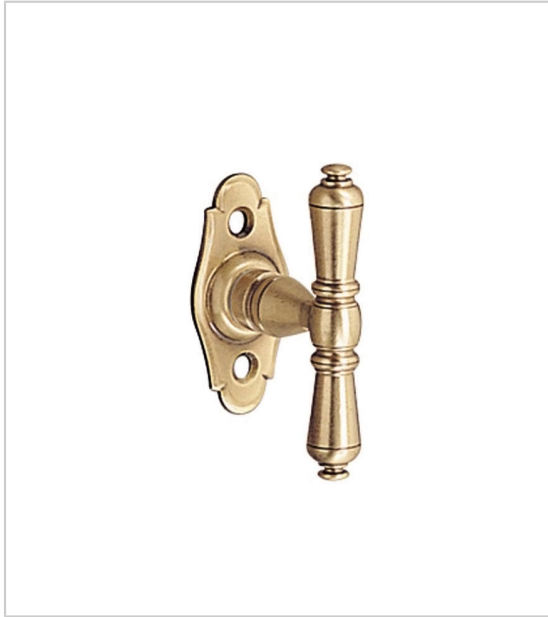

BOUTON DE CRÉMONE COMTÉ SUR PLATINE

BOUVET

Livré avec carré de 7 mm et vis métaux.

RÉFÉRENCE	DÉCOR	MATÉRIAU	UNITÉ DE VENTE
700 40020 50022	Cémenté patiné	Fer	100
700 40020 50041	Laiton patiné	Laiton	l'unité

Caractéristiques :

- Entraxe de fixation : 43 mm
- Hauteur : 91 mm
- Largeur : 35 mm

Tarifs valables le 23/04/2024
<https://www.qama.fr/bouton-sur-platine-p3163>

45 000 références
dont 30 000 disponibles
en stock