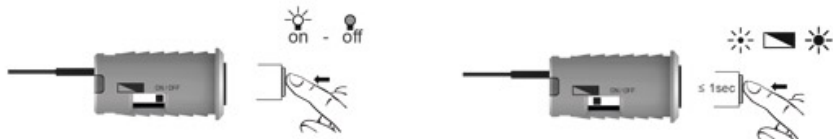

Max. 4x 30.153.01

<https://www.qama.fr/bouton-poussoir-p64833>