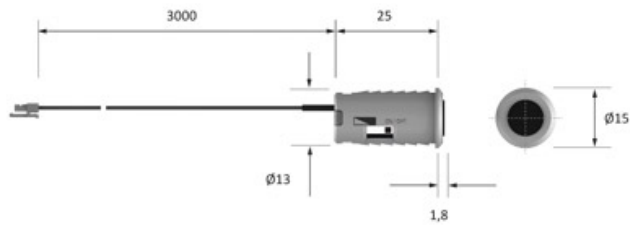

Max. 4x 30.153.01

<https://www.qama.fr/bouton-poussoir-p64833>