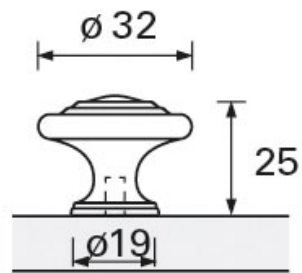

BOUTON ESSA Ø 32 MM

HETTICH

<https://www.qama.fr/bouton-essa-o-32-mm-p30245>

Tel : 02 43 13 49 49

Fax : 02 43 30 26 16

www.qama.fr