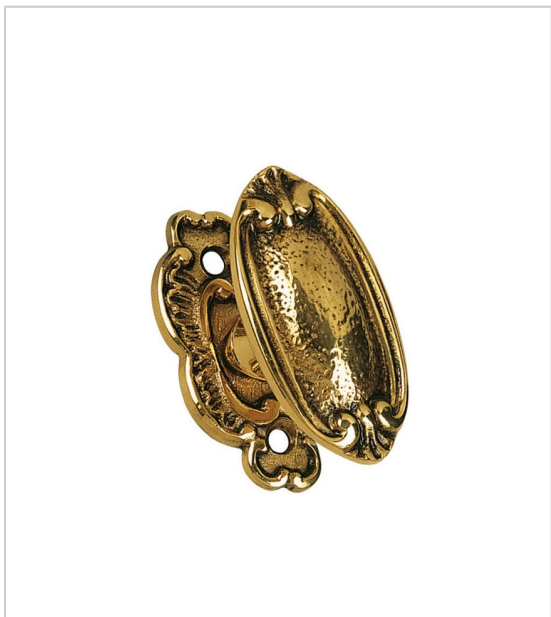

BOUTON DE CRÉMONE LOUIS XV RÉGENCE SUR PLATINE

DUBOIS

Livré avec carré de 7 mm.

RÉFÉRENCE

UNITÉ DE VENTE

716 35750 90041

l'unité

Caractéristiques :

- Décor : Patiné
- Entraxe de fixation : 43 mm
- Hauteur : 68 mm
- Largeur : 36 mm
- Matériau : Laiton massif
- Platine : 71 x 37 mm

Tarifs valables le 25/04/2024
<https://www.qama.fr/bouton-de-cremone-laiton-massif-p9786>