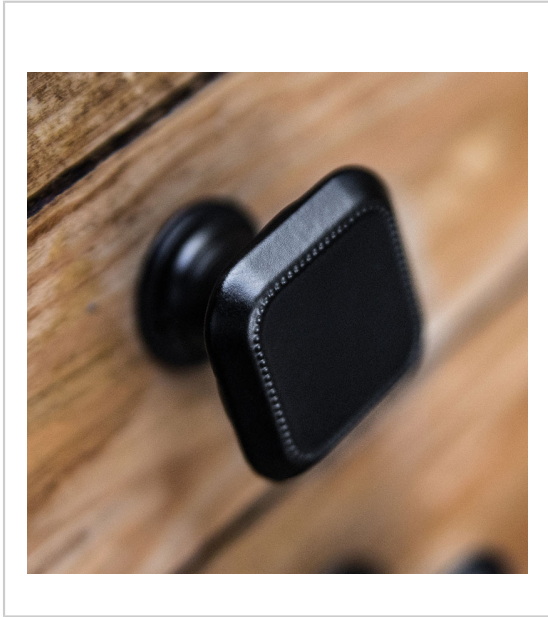

BOUTON PERLÉ PORTO

REI

RÉFÉRENCE

208 31200 03002

UNITÉ DE VENTE

l'unité

Caractéristiques :

- Décor : Noir
- Hauteur : 22 mm
- Matériau : Zamac
- Section : 30 x 30 mm