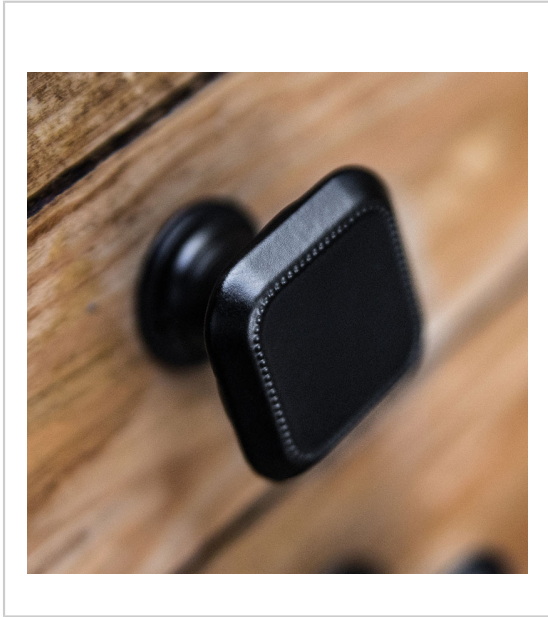

## BOUTON PERLÉ PORTO

REI

RÉFÉRENCE	PRIX HT	PRIX TTC	UNITÉ DE VENTE
208 31200 03002	4,46 €	5,35 €	l'unité

### Caractéristiques :

- Décor : Noir
- Hauteur : 22 mm
- Matériau : Zamac
- Section : 30 x 30 mm

Tarifs valables le 19/04/2024  
<https://www.qama.fr/bouton-carre-porto-p63535>

45 000 références  
dont 30 000 disponibles  
en stock