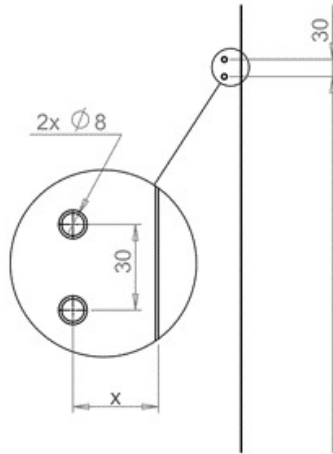

BOUTON DOUBLE CARRÉ MINIMA DE PORTE DE DOUCHE

ADLER

<https://www.qama.fr/bouton-carre-minima-p64773>

Tel : 02 43 13 49 49

Fax : 02 43 30 26 16

www.qama.fr

BOUTON DOUBLE CARRÉ MINIMA DE PORTE DE DOUCHE

ADLER