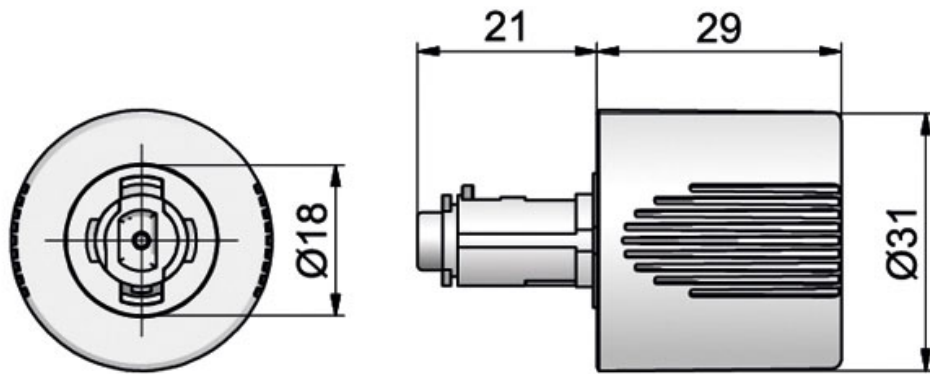

BOUTON ZAMAC CANNELÉ TOURNANT À CYLINDRE

LEHMANN

LEHMANN®

<https://www.qama.fr/bouton-cannele-tournant-a-cylindre-p58234>

Tel : 02 43 13 49 49

Fax : 02 43 30 26 16

www.qama.fr