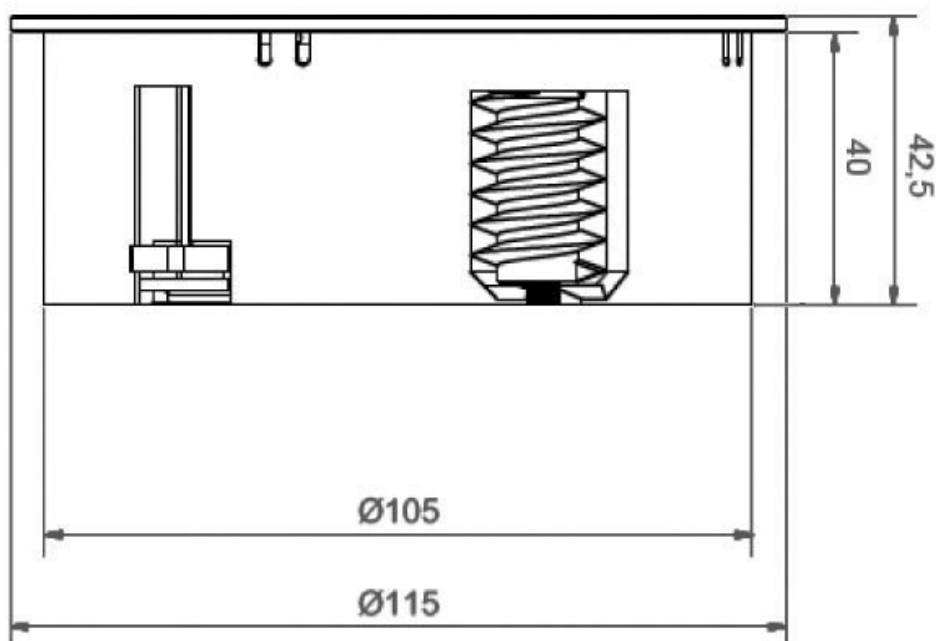

# BORNE À 2 PRISES TWIST

BACHMANN

**BACH  
MANN**

<https://www.qama.fr/borne-a-2-prises-twist-p30739>

Tel : 02 43 13 49 49

Fax : 02 43 30 26 16

[www.qama.fr](http://www.qama.fr)