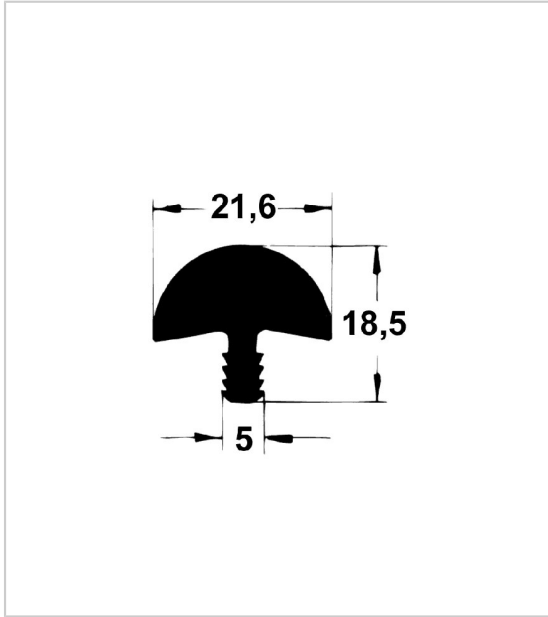

## BORDURE PVC SOUPLE

REHAU

RÉFÉRENCE

166 83110 00010

UNITÉ DE VENTE

le mètre

### Caractéristiques :

- Décor : Gris
- Largeur : 21,6 mm
- Longueur : 25 ml
- RAL : 634

Tarifs valables le 20/04/2024  
<https://www.qama.fr/bordure-pvc-souple-p1254>

45 000 références  
dont 30 000 disponibles  
en stock