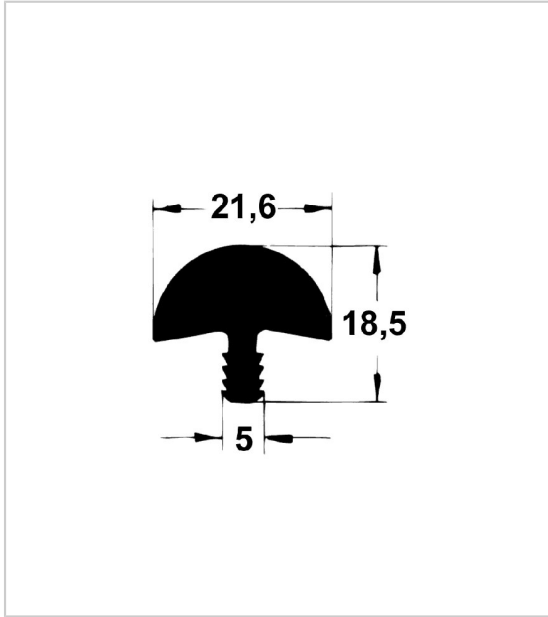

BORDURE PVC SOUPLE

REHAU

RÉFÉRENCE	PRIX HT	PRIX TTC	UNITÉ DE VENTE
166 83110 00010	21,61 €	25,93 €	le mètre

Caractéristiques :

- Décor : Gris
- Largeur : 21,6 mm
- Longueur : 25 ml
- RAL : 634

Tarifs valables le 20/04/2024
<https://www.qama.fr/bordure-pvc-souple-p1254>