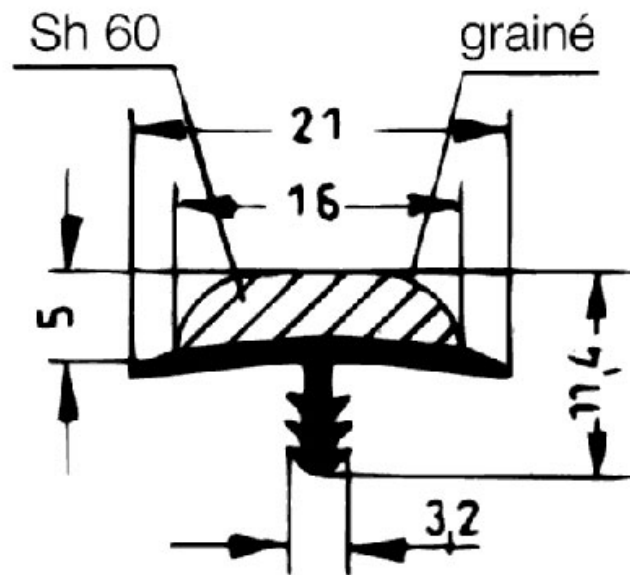

# BORDURE BI-DURETÉ PVC

REHAU

<https://www.qama.fr/bordure-bi-durete-pvc-p1252>

Tel : 02 43 13 49 49

Fax : 02 43 30 26 16

[www.qama.fr](http://www.qama.fr)