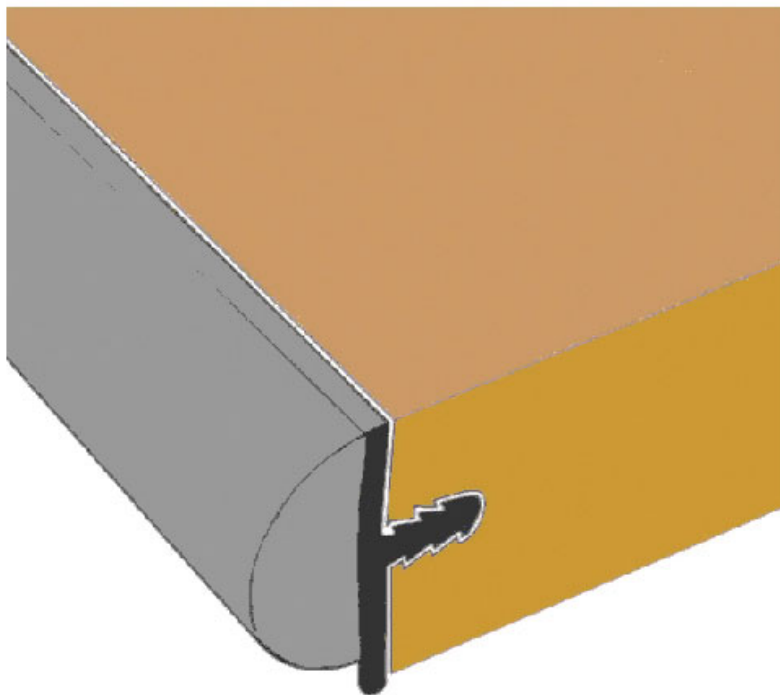

BORDURE BI-DURETÉ PVC

REHAU

<https://www.qama.fr/bordure-bi-durete-pvc-p1252>

Tel : 02 43 13 49 49

Fax : 02 43 30 26 16

www.qama.fr