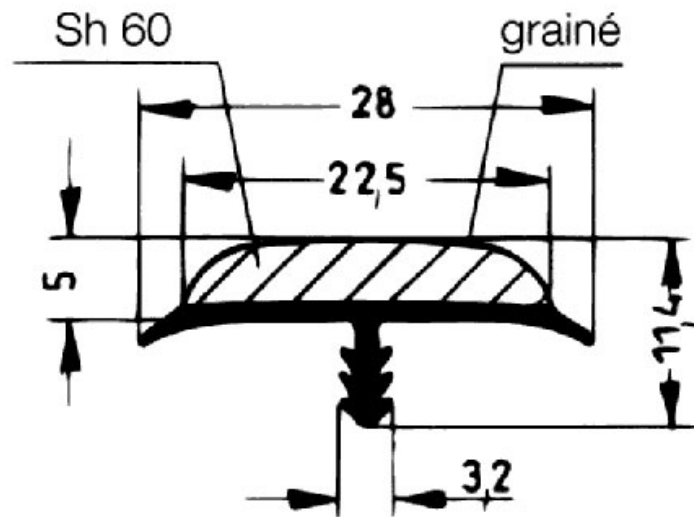

# BORDURE BI-DURETÉ PVC

REHAU

<https://www.qama.fr/bordure-bi-durete-pvc-p1252>

Tel : 02 43 13 49 49

Fax : 02 43 30 26 16

[www.qama.fr](http://www.qama.fr)