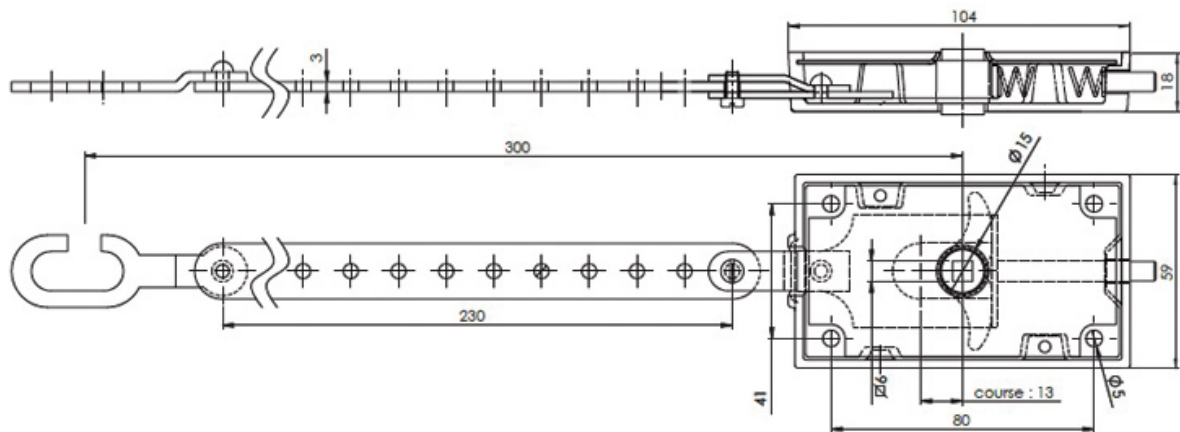

BOÎTIER CHAINETTE FONTE

TORBEL INDUSTRIE SA

<https://www.qama.fr/boitier-de-tirage-p3203>

Tel : 02 43 13 49 49

Fax : 02 43 30 26 16

www.qama.fr

BOÎTIER CHAINETTE FONTE

TORBEL INDUSTRIE SA