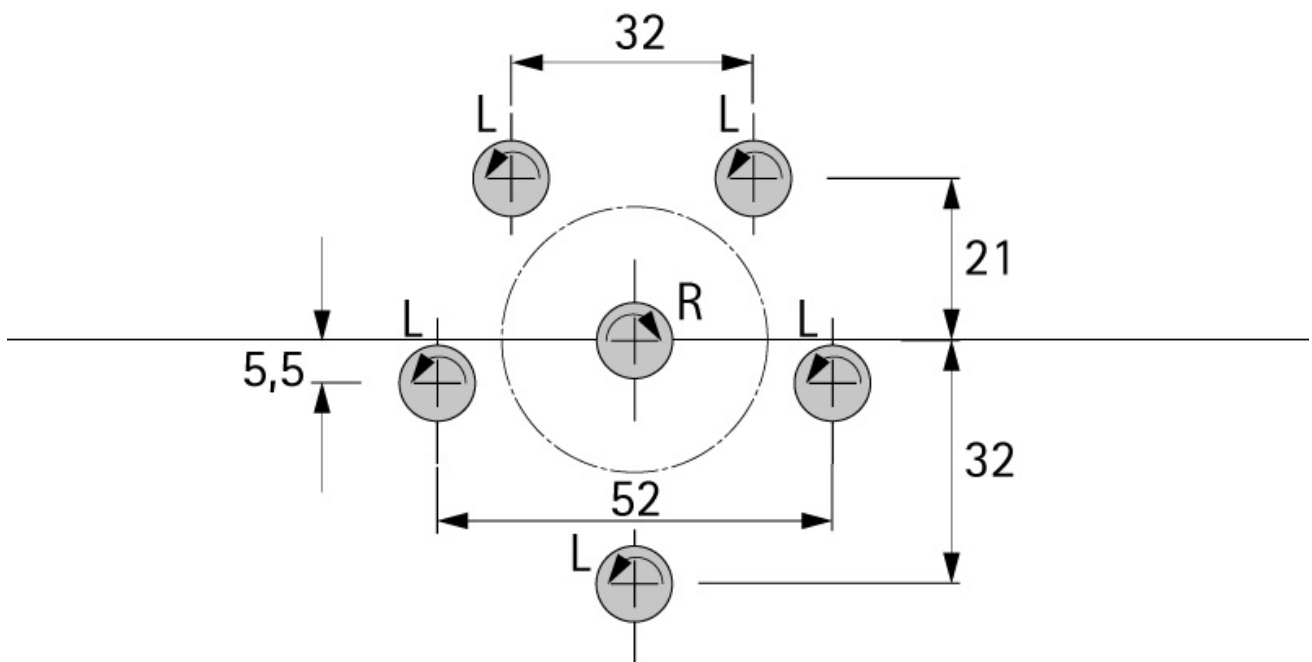

# BLUEMAX MINI TYPE 3

HETTICH

<https://www.qama.fr/blue-max-mini-3-p22924>

Tel : 02 43 13 49 49

Fax : 02 43 30 26 16

[www.qama.fr](http://www.qama.fr)