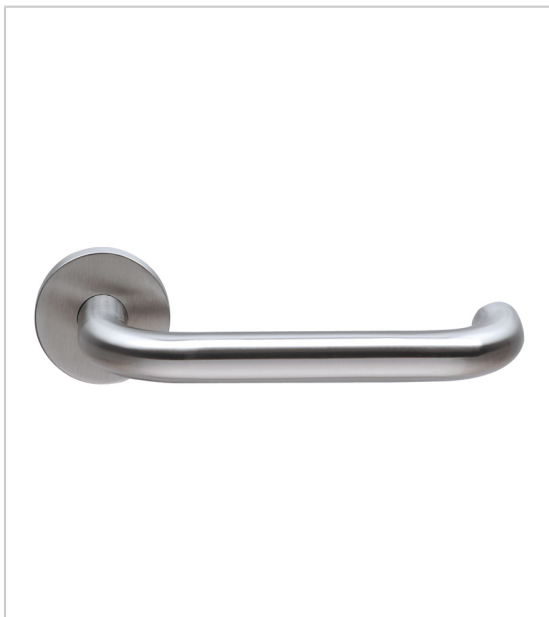

## BÉQUILLES RALLONGÉES

NORMBAU

La longueur des béquilles assure une meilleure préhension.

Béquilles ?20 mm.

Avec rosaces de béquilles rondes solidaires des béquilles, sous-rosaces en acier nickelé munies d'un ressort de rappel.

Fixation invisible des rosaces par vis traversantes (fournies).

Certifié NF EN 1906

Résistance à la corrosion : Classe 3

RÉFÉRENCE	CARRÉ	LONGUEUR	UNITÉ DE VENTE
199 00010 17589	7	175 mm	la paire
199 00010 32089	8	320 mm	la paire
199 00010 26089	8	260 mm	la paire

### Caractéristiques :

- Finition : Mat
- Matériau : Inox 304
- Pour porte d'épaisseur maxi : 45 mm
- Pour porte d'épaisseur mini : 35 mm

Tarifs valables le 24/04/2024  
<https://www.qama.fr/bequilles-rallongees-p59958>