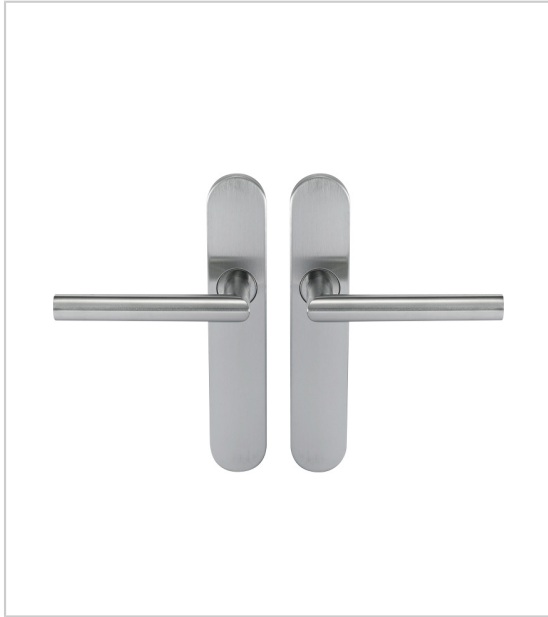

ENSEMBLE SUR PLAQUES V19

NORMBAU

Double béquille Ø 19 mm sur plaques longues solidaires, avec sous-plaques en métal.

Munie d'un ressort de rappel.

Fixation invisible des plaques par vis traversantes.

Pour serrure entraxe 70 mm.

Norme européenne NF EN 1906 (Utilisation classe 2 - Endurance Classe 6).

Pour porte d'épaisseur 38 à 55mm.

RÉFÉRENCE	MODÈLE	PRIX HT	PRIX TTC	UNITÉ DE VEN
199 00200 10089	Bec de cane	62,99 €	75,59 €	la paire
199 00200 20089	Clé L	62,99 €	75,59 €	la paire
199 00200 30089	Clé I	62,99 €	75,59 €	la paire
199 00200 40089	Conda / Déconda avec voyant	83,11 €	99,73 €	la paire

Caractéristiques :

- Carré : 7 mm
- Décor : Inox mat
- Entraxe de fixation : 195 mm
- Matériau : Inox 304

Tarifs valables le 24/04/2024
<https://www.qama.fr/bequille-v19-sur-plaque-p60671>

45 000 références
dont 30 000 disponibles
en stock