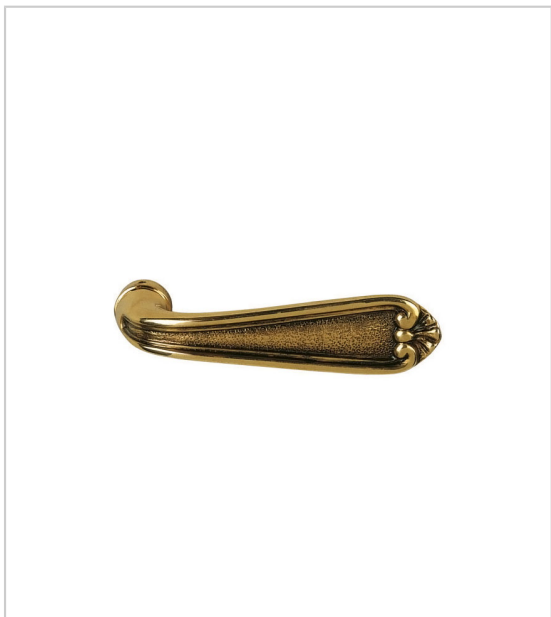

## BÉQUILLE SIMPLE LOUIS XV RÉGENCE

DUBOIS

Livré avec carré de 7mm.

RÉFÉRENCE

UNITÉ DE VENTE

716 35740 00041

l'unité

### Caractéristiques :

- Décor : Patiné
- Longueur : 100 mm
- Matériau : Laiton massif
- Saillie : 39 mm

Tarifs valables le 20/04/2024  
<https://www.qama.fr/bequille-simple-louis-xv-carre-7-p3214>

45 000 références  
dont 30 000 disponibles  
en stock