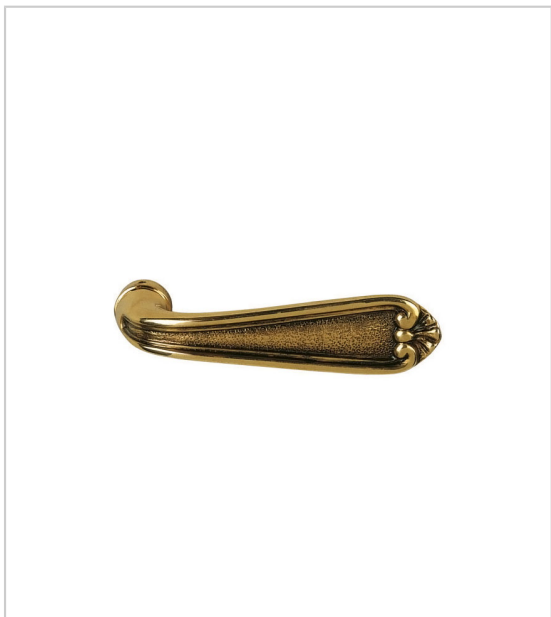

## BÉQUILLE SIMPLE LOUIS XV RÉGENCE

DUBOIS

Livré avec carré de 7mm.

RÉFÉRENCE

PRIX HT

PRIX TTC

UNITÉ DE VENTE

716 35740 00041

### Caractéristiques :

- Décor : Patiné
- Longueur : 100 mm
- Matériau : Laiton massif
- Saillie : 39 mm

Tarifs valables le 23/04/2024  
<https://www.qama.fr/bequille-simple-louis-xv-carre-7-p3214>

45 000 références  
dont 30 000 disponibles  
en stock