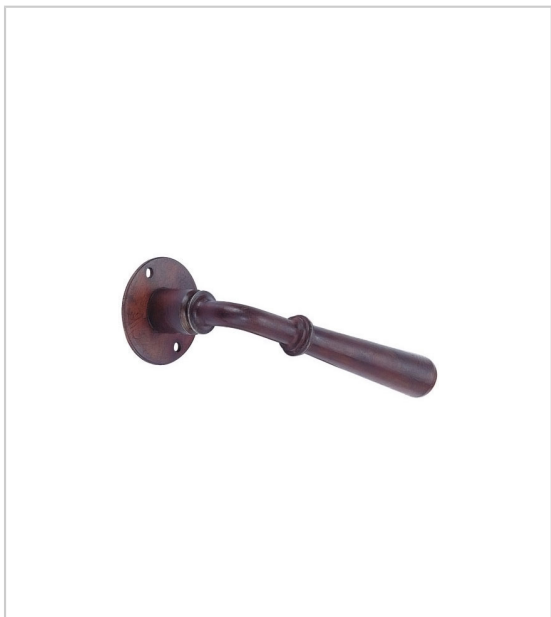

BÉQUILLE SIMPLE LAUTREC

DUBOIS

Béquille fer (avec rosace de béquille) ou laiton (sans rosace de béquille).

Livré avec carré de 7mm.

RÉFÉRENCE	DÉCOR	MATÉRIAU	ROSACE	UNITÉ DE VENTE
716 32000 05099	Rouillé ciré	Fer	Avec	l'unité
716 51500 00041	Patiné	Laiton	Sans	l'unité

Tarifs valables le 26/04/2024
<https://www.qama.fr/bequille-simple-lautrec-p3537>

45 000 références
dont 30 000 disponibles
en stock

Livraison offerte
dès 79€ HT d'achat

Toute commande passée
avant 15h est expédiée
le jour même