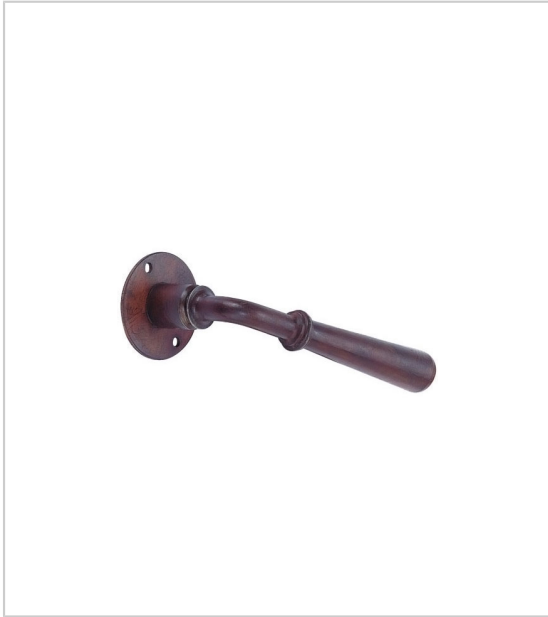

BÉQUILLE SIMPLE LAUTREC

DUBOIS

Béquille fer (avec rosace de béquille) ou laiton (sans rosace de béquille).

Livré avec carré de 7mm.

RÉFÉRENCE	DÉCOR	MATÉRIAU	ROSACE	PRIX HT	PRIX TTC	UNITÉ DE VENTE
716 32000 05099	Rouillé ciré	Fer	Avec	64,83 €	77,80 €	l'unité
716 51500 00041	Patiné	Laiton	Sans	85,02 €	102,02 €	l'unité

Tarifs valables le 26/04/2024
<https://www.qama.fr/bequille-simple-lautrec-p3537>

45 000 références
dont 30 000 disponibles
en stock

Livraison offerte
dès 79€ HT d'achat

Toute commande passée
avant 15h est expédiée
le jour même