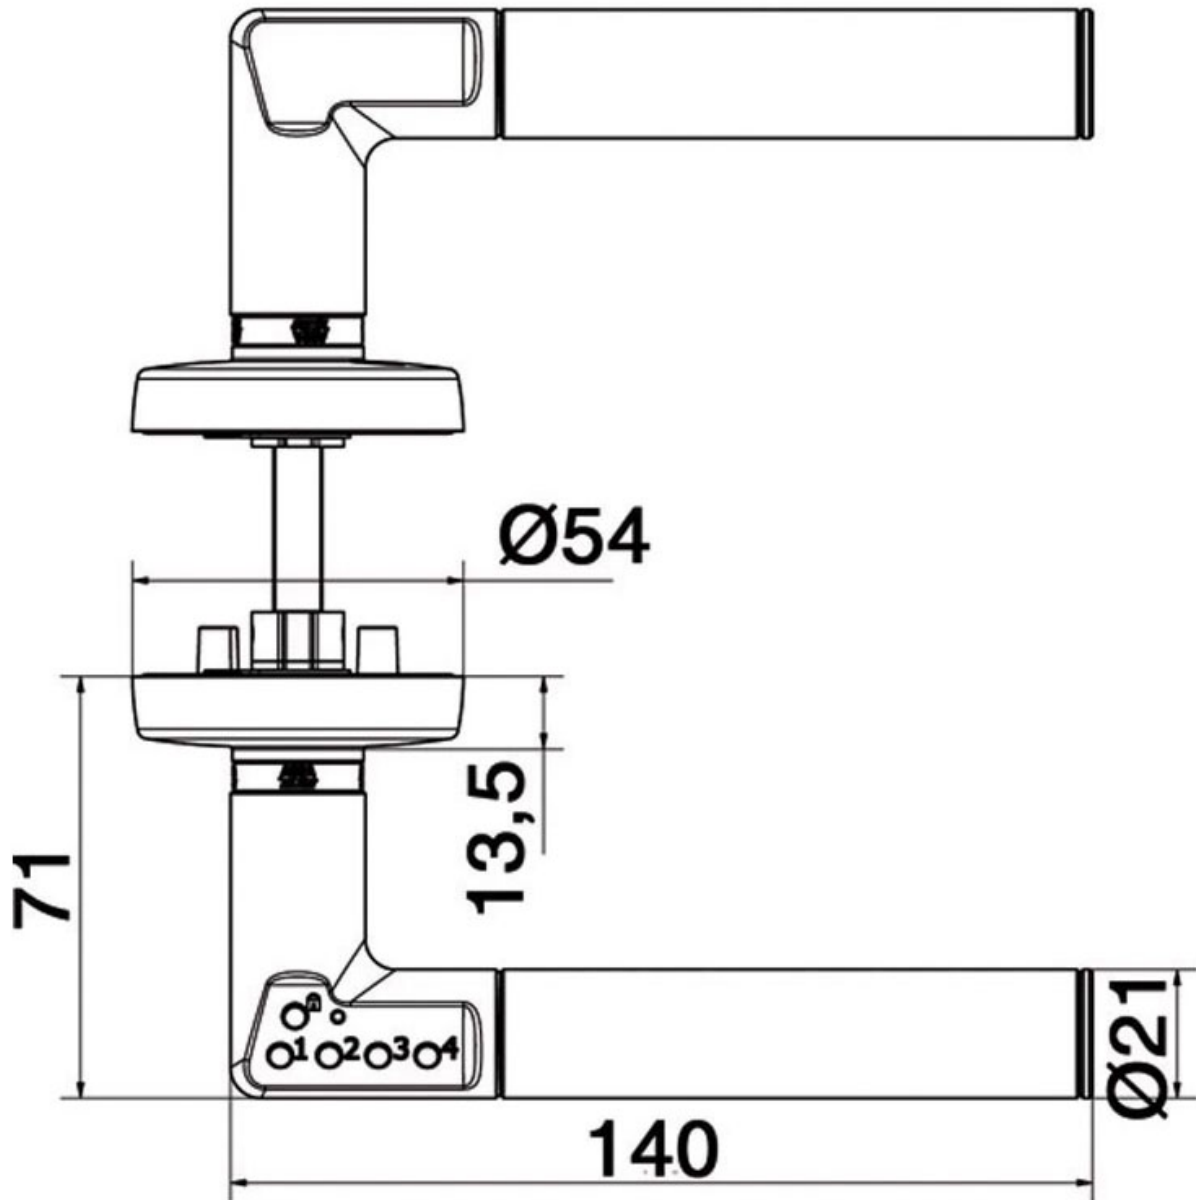

# ENSEMBLE SUR ROSACES CODE HANDLE

VACHETTE

Vachette  
ASSA ABLOY

<https://www.qama.fr/bequille-double-code-handle-p56488>

Tel : 02 43 13 49 49

Fax : 02 43 30 26 16

[www.qama.fr](http://www.qama.fr)