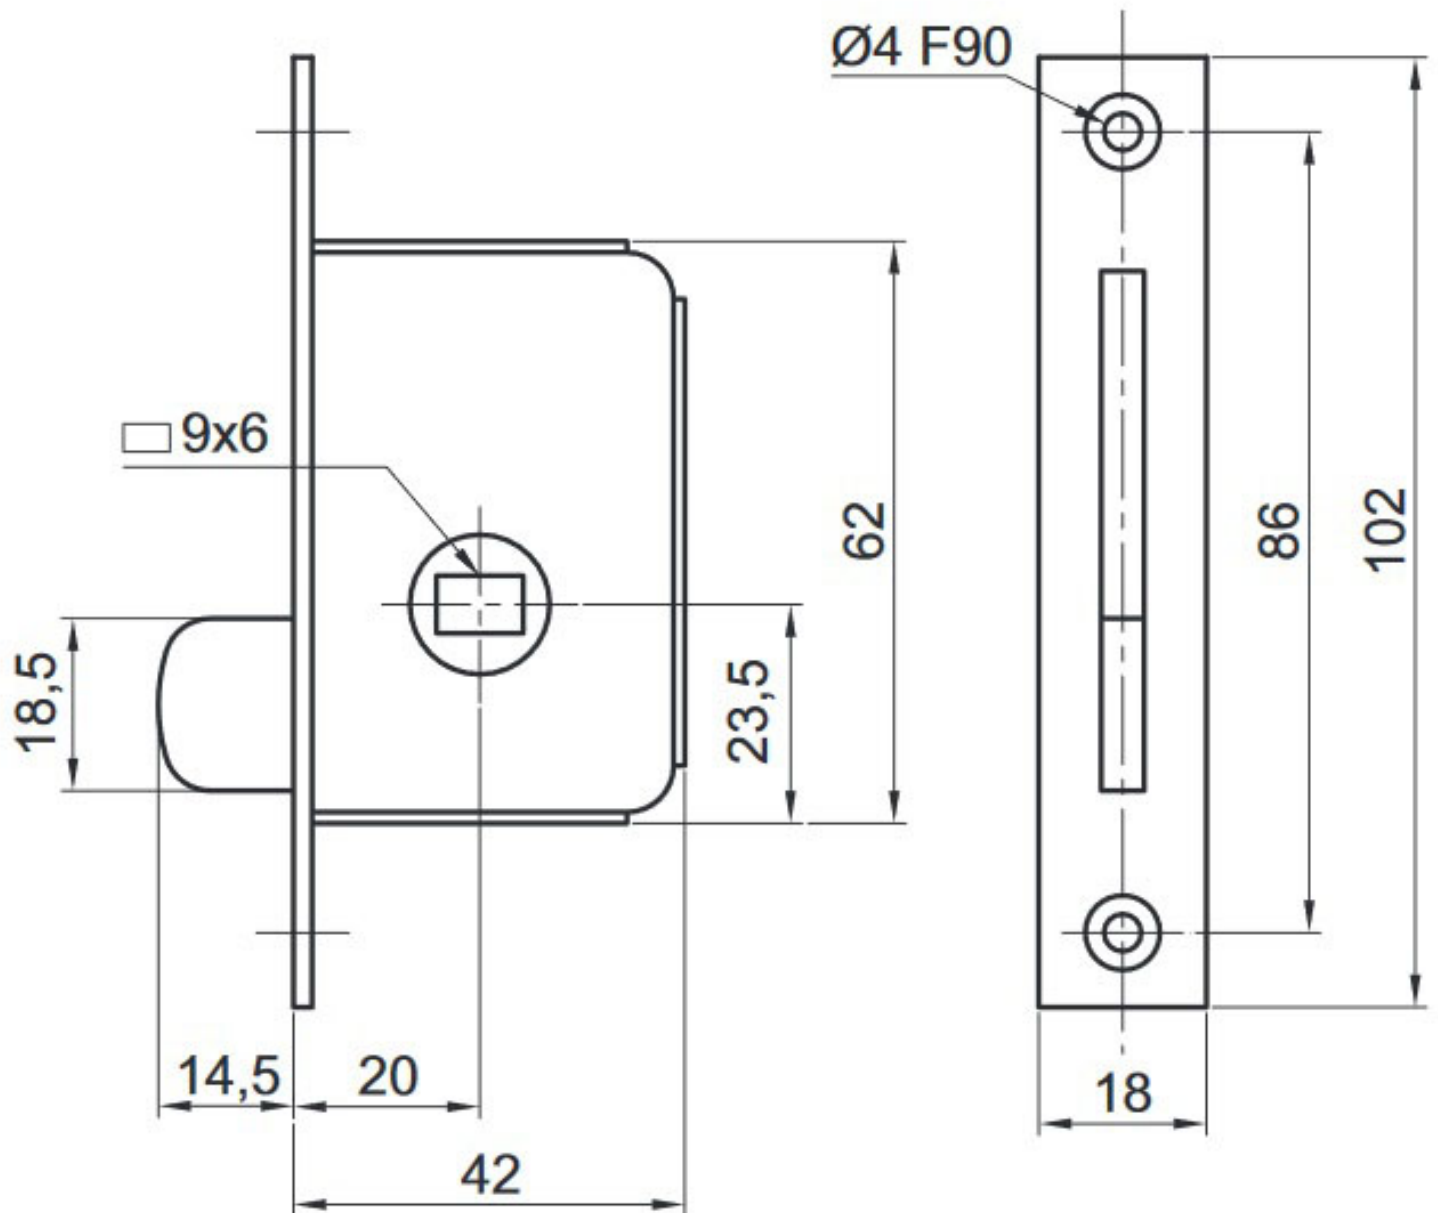

BATTEUSE À LARDER TYPE GDF À FOUILLOT RECTANGULAIRE

ITAR

<https://www.qama.fr/batteuse-gdf-a-larder-p3345>

Tel : 02 43 13 49 49

Fax : 02 43 30 26 16

www.qama.fr