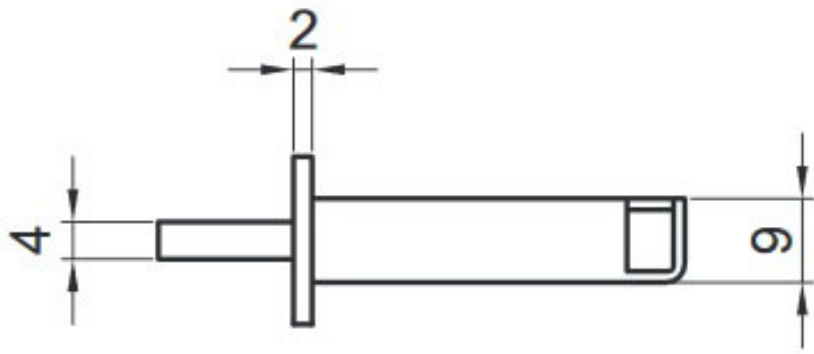

BATTEUSE À LARDER TYPE GDF À FOUILLOT RECTANGULAIRE

ITAR

<https://www.qama.fr/batteuse-gdf-a-larder-p3345>

Tel : 02 43 13 49 49

Fax : 02 43 30 26 16

www.qama.fr