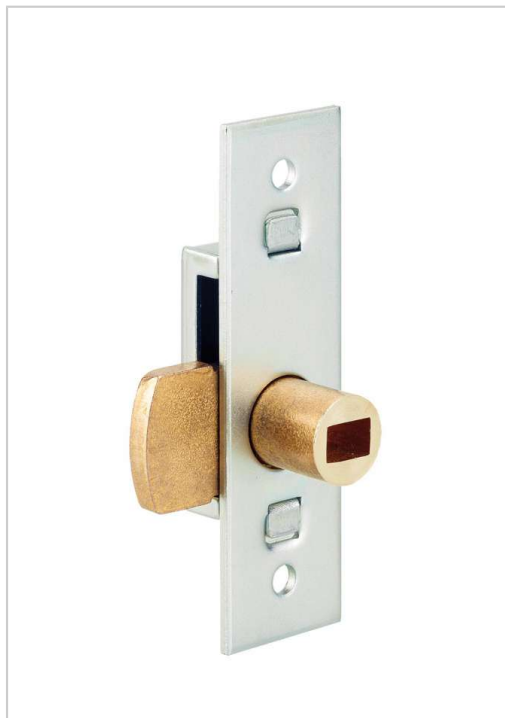

BATTEUSE TYPE GDF À FOUILLOT RECTANGULAIRE

ITAR

Fouillot rectangulaire de 10 x 6 mm.

Came et fouillot en bronze d'aluminium.

Fonctionnement : rotation 1/4 tour.

Coupe-feu.

Vendu sans gâche.

RÉFÉRENCE

UNITÉ DE VENTE

715 02010 09087

l'unité

Caractéristiques :

- Décor : Zingué
- Hauteur : 90 mm
- Largeur : 26 mm
- Matériau : Acier
- Sens : Réversible

Tarifs valables le 26/04/2024

<https://www.qama.fr/batteuse-en-applique-type-gdf-p60778>